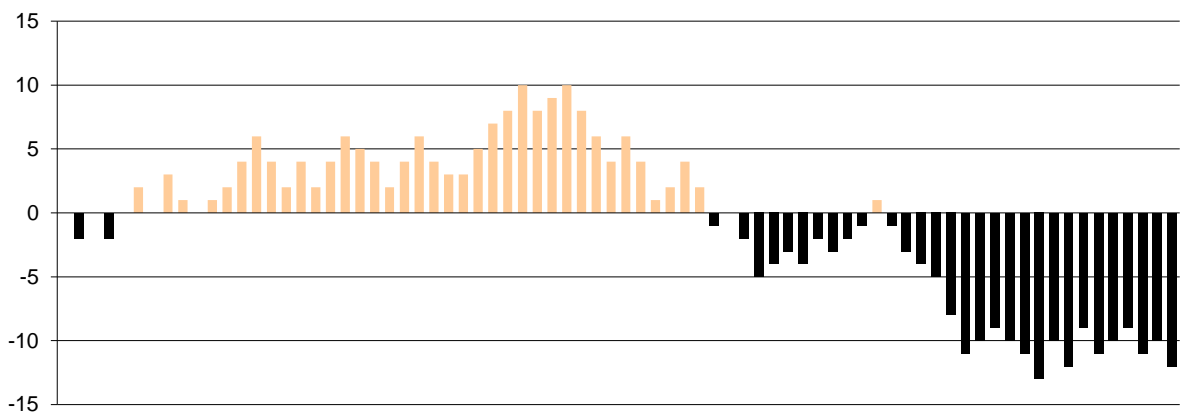

Opponent's shot chart

Defense Types Performance

Graphic Stats

Score Evolution

Score Difference

Largest Scoring Run

Notes

5'34" πριν το τέλος του 3ου δεκαλέπτου ο Καβαλαράκης τραυματίστηκε και αποχώρησε.