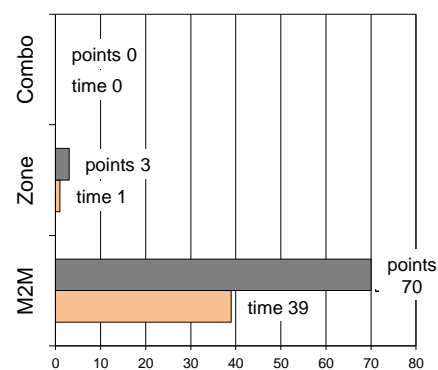

Starters- Subs ratio

Shot Chart

*Ranking= Pts+Rebs+As+St+B-Mished Shots-Tu (Time Played>7min.)

Offense Analysis

Play performance:

Against Defense Types:

Turnovers:

Fast breaks:

Έγιναν 15 λάθη
2 ήταν χρονικές υπερβάσεις,
1 ήταν παραβάσεις γραμμών,
9 ήταν λάθη κατοχής και
3 ήταν βήματα ή μεταφορά.

Επετεύχθησαν 5 αιφνιδιασμοί
4 ήταν πρωτεύοντες
0 ήταν δευτερεύοντες
1 προήλθαν από λάθος
 του αντιπάλου

Πραγματοποιήθηκαν συνολικά 81 επιθέσεις, με απόδοση 0.75
 έναντι 80 επιθέσεων των αντιπάλων.

Defense Analysis

Έν. Ιλίου

4 Ραγιάς Αθ.	0
5 Μπέλλας Ι.	8 -1
6 Γεροκώστας Ε.	2
7 Φούντας Αρ.	4 -1
8 Ταλλάκης Χ.	6
9 Μπολάτογλου	21 -2
17 Κατσαρός Ι.	0
11 Μπέλλος Οδ.	9 -1
19 Δάρμης Ηλ.	0
13 Μανταλβάνος Κ.	21
14 Τσιουμπής Π.	2
15 Βάτσιος Β.	0

Opponent's shot chart

Defense Types Performance

Graphic Stats

Score Evolution

Score Difference

Largest Scoring Run

Notes

5'34" πριν το τέλος του 3ου δεκαλέπτου ο Καβαλαράκης τραυματίστηκε και αποχώρησε.