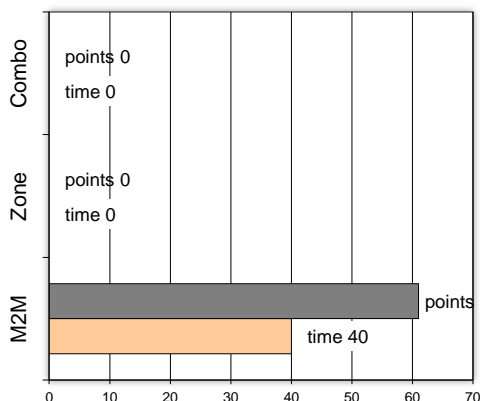

End of Period	1st	2nd	3rd	4th
Έν. Ιλίου	19	32	49	73
Α.Σ. Πέρα	21	36	46	61

Coach: Π. Γκαναβίας - Ηλ. Φέρτης
Α.Σ. ΠΕΡΑ

Fast Breaks 5 / 5

#	Player	Time (min)	Points	Ft	2p	3p	+/-	Rebs	As	St	Tu	Bl	Fouls	Rkg*			
								de	of				Wo	Co			
4	Βαρδάλος Ηλ.	28	2	2 / 2	0 / 0	0 / 4	-14	5	0	3	2	1	0	2	4	7	
5	Μάντακας Β.	2	0	0 / 0	0 / 0	0 / 0	-6	0	0	0	1	0	0	0	1	-	
6	Δρόσος Μ.	5	0	0 / 0	0 / 0	0 / 0	-5	0	0	0	0	0	0	0	1	-	
7	Βλάχος Γ.	23	15	2 / 2	5 / 6	1 / 3	-4	4	1	0	1	1	0	3	2	17	
8	Ζακυνθινός Ι.	21	3	0 / 0	0 / 3	1 / 3	-14	2	0	4	2	3	0	1	1	3	
9	Τσολάκης Γ.	31	10	3 / 4	2 / 6	1 / 6	-15	2	0	3	2	0	0	4	1	7	
10	Πεφάνης Στ.	2	0	0 / 0	0 / 0	0 / 2	-2	1	0	0	0	0	0	0	0	-	
11	Κεφαλάς Αν.	24	9	1 / 1	4 / 8	0 / 2	0	3	2	0	0	3	0	1	1	5	
12	Μαντάς Π.	11	2	0 / 0	1 / 1	0 / 0	-8	1	2	0	0	3	2	0	1	4	
13	Γονίδης Γ.	6	0	0 / 0	0 / 1	0 / 1	2	1	0	0	0	0	0	0	1	-	
14	Βαρσαμούλης Δ.	28	17	7 / 8	5 / 5	0 / 0	-3	5	3	0	2	2	2	6	3	26	
16	Καβαλαράκης Ν.	19	3	1 / 2	1 / 3	0 / 3	9	1	0	2	2	1	0	2	1	1	
Team								0	0				1	0	0		
1st quarter			21	2 / 2	8 / 14	1 / 5		7	3	5	2	1	1	3	3	28	
2nd quarter			15	3 / 3	6 / 8	0 / 5		6	2	3	2	5	3	2	4	19	
3rd quarter			10	4 / 6	3 / 9	0 / 5		6	3	3	5	4	0	6	6	10	
4th quarter			15	7 / 8	1 / 2	2 / 9		6	0	1	3	5	0	8	4	11	
Final Stats			200	61	16 / 19	18 / 33	3 / 24	-60	25	8	12	12	15	4	19	17	68
				84%	55%	13%		33									

Starters- Subs ratio

Shot Chart

*Ranking= Pts+Rebs+As+St+B-Mished Shots-Tu (Time Played>7min.)

Offense Analysis

Play performance:

Against Defense Types:

Turnovers:

Fast breaks:

Έγιναν 15 λάθη
2 ήταν χρονικές υπερβάσεις,
1 ήταν παραβάσεις γραμμών,
9 ήταν λάθη κατοχής και
3 ήταν βήματα ή μεταφορά.

Επετεύχθησαν 5 αιφνιδιασμοί
4 ήταν πρωτεύοντες
0 ήταν δευτερεύοντες
1 προήλθαν από λάθος
 του αντιπάλου