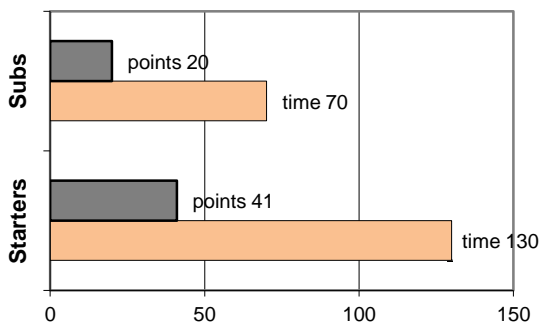

FINAL

Έν. Ιλίου **73 - 61** Α.Σ. Πέρα

71%	10 / 14	FT	16 / 19	84%
59%	24 / 41	2p	18 / 33	55%
26%	5 / 19	3p	3 / 24	13%
37	30 - 7	Rb	25 - 8	33
	15	Tu	15	

Referees: Αντωνιάδης - Ασλανίδης

Each Period	1st	2nd	3rd	4th
Έν. Ιλίου	19	13	17	24
Α.Σ. Πέρα	21	15	10	15

End of Period	1st	2nd	3rd	4th
Έν. Ιλίου	19	32	49	73
Α.Σ. Πέρα	21	36	46	61

Coach: Π. Γκαναβίας - Ηλ. Φέρτης
Α.Σ. ΠΕΡΑ

Fast Breaks 5 / 5

#	Player	Time (min)	Points	Ft	2p	3p	+/-	Rebs	As	St	Tu	Bl	Fouls	Rkg*			
								de	of				Wo	Co			
4	Βαρδάλος Ηλ.	28	2	2 / 2	0 / 0	0 / 4	-14	5	0	3	2	1	0	2	4	7	
5	Μάντακας Β.	2	0	0 / 0	0 / 0	0 / 0	-6	0	0	0	1	0	0	0	1	-	
6	Δρόσος Μ.	5	0	0 / 0	0 / 0	0 / 0	-5	0	0	0	0	0	0	0	1	-	
7	Βλάχος Γ.	23	15	2 / 2	5 / 6	1 / 3	-4	4	1	0	1	1	0	3	2	17	
8	Ζακυνθινός Ι.	21	3	0 / 0	0 / 3	1 / 3	-14	2	0	4	2	3	0	1	1	3	
9	Τσολάκης Γ.	31	10	3 / 4	2 / 6	1 / 6	-15	2	0	3	2	0	0	4	1	7	
10	Πεφάνης Στ.	2	0	0 / 0	0 / 0	0 / 2	-2	1	0	0	0	0	0	0	0	-	
11	Κεφαλάς Αν.	24	9	1 / 1	4 / 8	0 / 2	0	3	2	0	0	3	0	1	1	5	
12	Μαντάς Π.	11	2	0 / 0	1 / 1	0 / 0	-8	1	2	0	0	3	2	0	1	4	
13	Γονίδης Γ.	6	0	0 / 0	0 / 1	0 / 1	2	1	0	0	0	0	0	0	1	-	
14	Βαρσαμούλης Δ.	28	17	7 / 8	5 / 5	0 / 0	-3	5	3	0	2	2	2	6	3	26	
16	Καβαλαράκης Ν.	19	3	1 / 2	1 / 3	0 / 3	9	1	0	2	2	1	0	2	1	1	
Team								0	0				1	0	0		
1st quarter			21	2 / 2	8 / 14	1 / 5		7	3	5	2	1	1	3	3	28	
2nd quarter			15	3 / 3	6 / 8	0 / 5		6	2	3	2	5	3	2	4	19	
3rd quarter			10	4 / 6	3 / 9	0 / 5		6	3	3	5	4	0	6	6	10	
4th quarter			15	7 / 8	1 / 2	2 / 9		6	0	1	3	5	0	8	4	11	
Final Stats			200	61	16 / 19	18 / 33	3 / 24	-60	25	8	12	12	15	4	19	17	68
				84%	55%	13%		33									

Starters- Subs ratio

Shot Chart

*Ranking= Pts+Rebs+As+St+B-Mished Shots-Tu (Time Played>7min.)

Offense Analysis

Play performance:

Against Defense Types:

Turnovers:

Fast breaks: