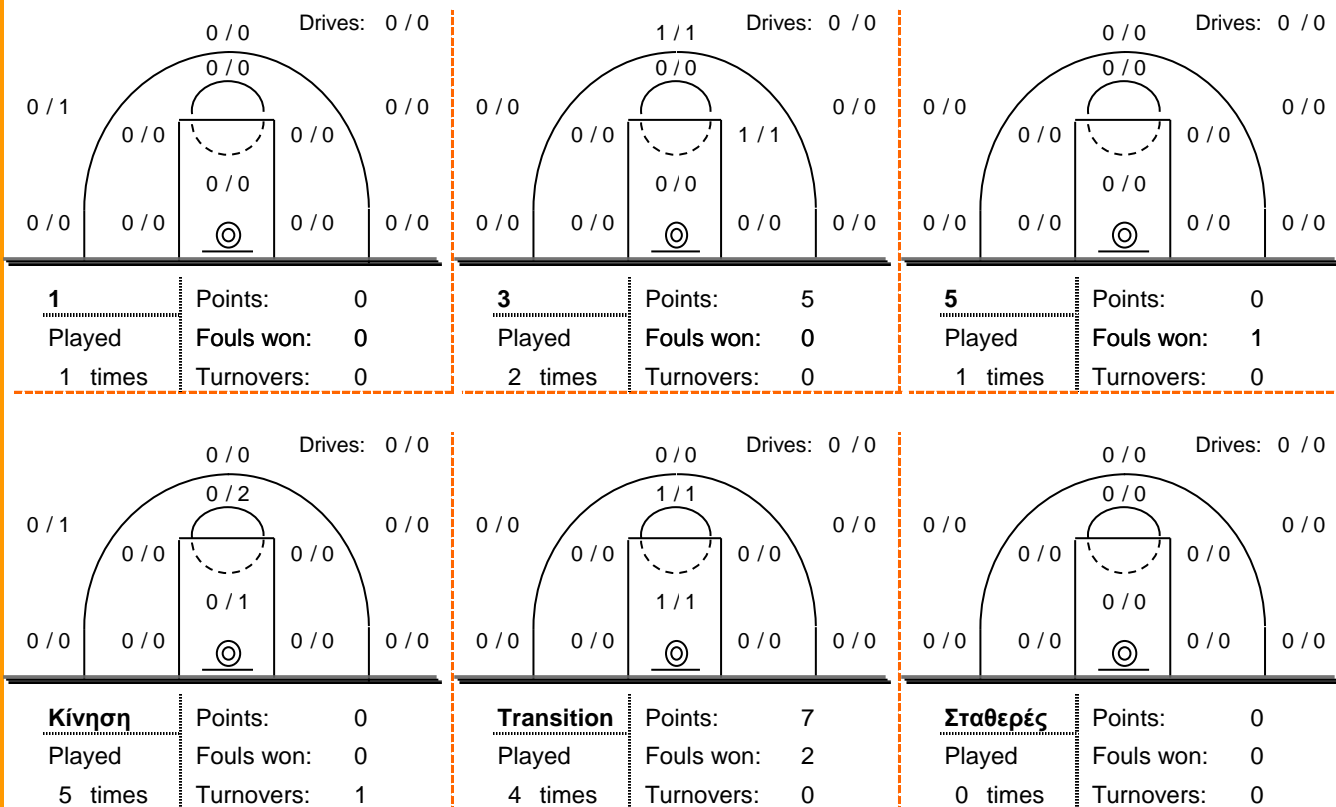

Starters- Subs ratio

Shot Chart

*Ranking= Pts+Rebs+As+St+B-Mished Shots-Tu (Time Played>7min.)

Offense Analysis

Play performance:

Against Defense Types:

Turnovers:

Fast breaks:

Έγιναν 15 λάθη
2 ήταν χρονικές υπερβάσεις,
1 ήταν παραβάσεις γραμμών,
9 ήταν λάθη κατοχής και
3 ήταν βήματα ή μεταφορά.

Επετεύχθησαν 5 αιφνιδιασμοί
4 ήταν πρωτεύοντες
0 ήταν δευτερεύοντες
1 προήλθαν από λάθος
 του αντιπάλου