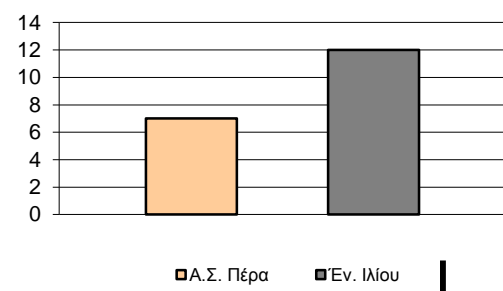

Πραγματοποιήθηκαν συνολικά 81 επιθέσεις, με απόδοση 0.75
 έναντι 80 επιθέσεων των αντιπάλων.

Defense Analysis

Έν. Ιλίου

4 Ραγιάς Αθ.	0
5 Μπέλλας Ι.	8 -1
6 Γεροκώστας Ε.	2
7 Φούντας Αρ.	4 -1
8 Ταλλάκης Χ.	6
9 Μπολάτογλου	21 -2
17 Κατσαρός Ι.	0
11 Μπέλλος Οδ.	9 -1
19 Δάρμης Ηλ.	0
13 Μανταλβάνος Κ.	21
14 Τσιουμπής Π.	2
15 Βάτσιος Β.	0

Opponent's shot chart

Defense Types Performance

Graphic Stats

Score Evolution

Score Difference

Largest Scoring Run

Notes

5'34" πριν το τέλος του 3ου δεκαλέπτου ο Καβαλαράκης τραυματίστηκε και αποχώρησε.