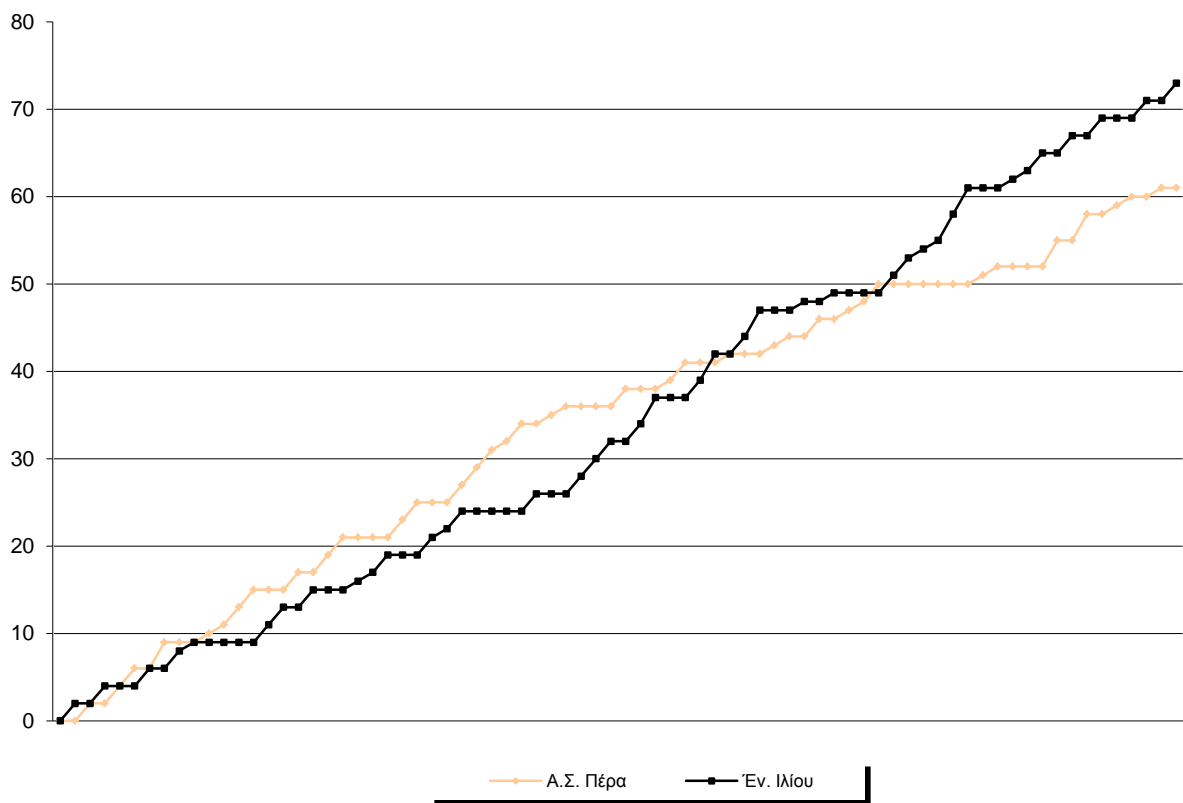

Opponent's shot chart

Defense Types Performance

Graphic Stats

Score Evolution

Score Difference

Largest Scoring Run

Notes

5'34" πριν το τέλος του 3ου δεκαλέπτου ο Καβαλαράκης τραυματίστηκε και αποχώρησε.